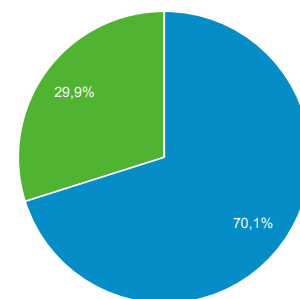

Közönség áttekintése

Minden felhasználó
100,00% Felhasználók

2020. márc. 20. - 2020. márc. 26.

Áttekintés

Felhasználók
78

Új felhasználók
61

Munkamenetek
118

Felhasználónkénti munkamenetek száma
1,51

Oldalmegtekintések
191

Oldal / munkamenet
1,62

Munkamenet átlagos hossza
00:03:48

Visszafordulási arány
65,25%

New Visitor Returning Visitor

Nyelv	Felhasználók	% Felhasználók
1. hu-hu	36	46,15%
2. en-us	23	29,49%
3. hu	11	14,10%
4. en-gb	3	3,85%
5. ja-jp	2	2,56%
6. fi-fi	1	1,28%
7. ro-ro	1	1,28%
8. zh-cn	1	1,28%