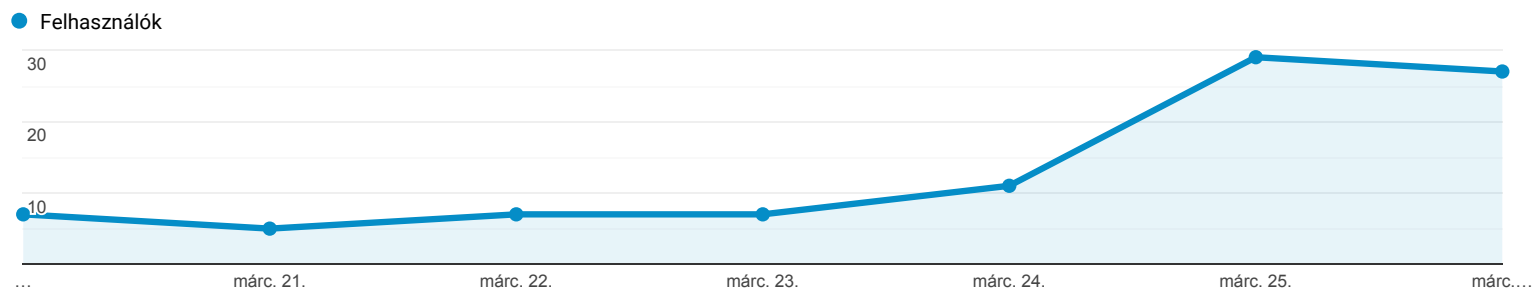

Közönség áttekintése

Minden felhasználó
100,00% Felhasználók

2020. márc. 20. - 2020. márc. 26.

Áttekintés

Felhasználók
78

Új felhasználók
61

Munkamenetek
118

Felhasználónkénti munkamenetek száma
1,51

Oldalmegtekintések
191

Oldal / munkamenet
1,62

Munkamenet átlagos hossza
00:03:48

Visszafordulási arány
65,25%

New Visitor Returning Visitor

Nyelv	Felhasználók	% Felhasználók
1. hu-hu	36	46,15%
2. en-us	23	29,49%
3. hu	11	14,10%
4. en-gb	3	3,85%
5. ja-jp	2	2,56%
6. fi-fi	1	1,28%
7. ro-ro	1	1,28%
8. zh-cn	1	1,28%